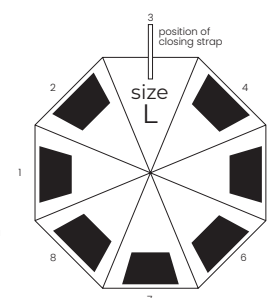

210 mm

300 mm

180 mm

94 cm

69 cm

120 cm

Auto

Rib