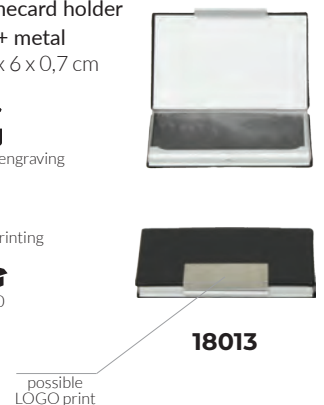

## GIFT BOX

Option for packaging  
Paper box, 18,2 x 23,5 x 2,5 cm

## VAPOR

Namecard holder  
PU + metal  
9,5 x 6 x 0,7 cm

-  laser engraving
-  pad printing
-  1/200