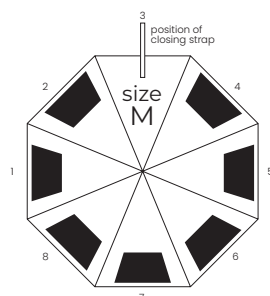

dark blue  
**8628706**

green  
**8628707**

black  
**8628702**

foam handle

max size of print  
170 mm  
130 mm  
240 mm

82 cm  
60 cm  
103 cm  
Auto Rib 1 Sec