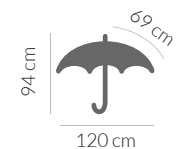

210 mm

300 mm

180 mm

94 cm

69 cm

120 cm

Auto

Rib