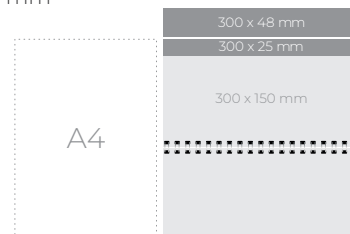

## NAMIZNI LEŽEČI

KOLENDAR - EKO

**810735**

Format: 300 x 150 mm  
 Prostor za LOGO spredaj: 300 x 25 mm  
 Prostor za LOGO zadaj: 300 x 48 mm

1/25

**3,80 €**