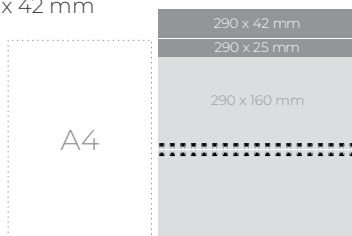

## NAMIZNI LEŽEČI

KOLENDAR - MODER

**810578**

Format: 290 x 160 mm  
 Prostor za LOGO spredaj: 290 x 25 mm  
 Prostor za LOGO zadaj: 290 x 42 mm

1/25

**3,95 €**

## NAMIZNI LEŽEČI

KOLENDAR - SIV

**810579**

Format: 300 x 150 mm  
 Prostor za LOGO spredaj: 300 x 25 mm  
 Prostor za LOGO zadaj: 300 x 48 mm

1/25

**3,60 €**