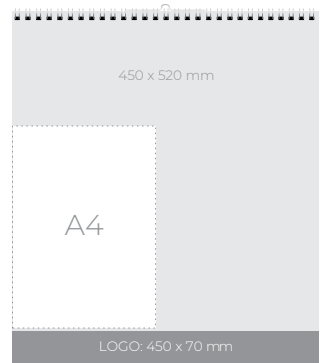

ŽENSKE ČB

STENSKI KOLEDAR

**810758**

Format: 450 x 520 mm  
 Prostor za LOGO: 450 x 70 mm

1/10

**10,90 €**

MOŠKI BARVNI

MOŠKI ČB

STENSKI KOLEDAR

**810600**

Format: 330 x 480 mm  
 Prostor za LOGO: 330 x 70 mm

**4,50 €**

STENSKI KOLEDAR

**810757**

Format: 334 x 480 mm  
 Prostor za LOGO: 334 x 70 mm

**7,90 €**