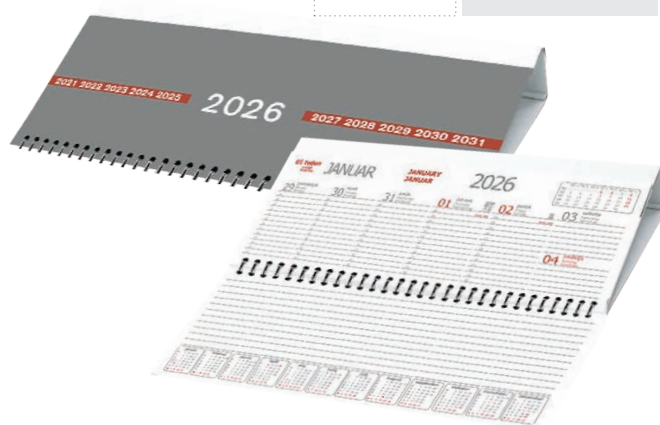

## NAMIZNI LEŽEČI

KOLENDAR - SIV

**810579**

Format: 300 x 150 mm  
 Prostor za LOGO spredaj: 300 x 25 mm  
 Prostor za LOGO zadaj: 300 x 48 mm

1/25

**3,60 €**