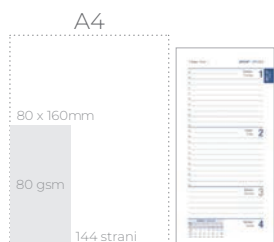

## PLANER

80 x 160 mm / 80 gsm / 144 strani

A4

LAGO

POSLOVNIK

Format: 200 x 269 mm  
192 strani, 80 gsm, bel papir

1/20 str. 4

7,60 €

videz platnice

videz platnice

810849  
moder

810852  
črn

DNEVNIK

Format: 172 x 243 mm  
192 strani, 80 gsm, bel papir

1/24 str. 4

6,40 €

810850  
moder

810853  
črn

PLANER

Format: 80 x 160 mm  
144 strani, 80 gsm, bel papir

1/100 str. 4

3,60 €

810851  
moder

810854  
črn